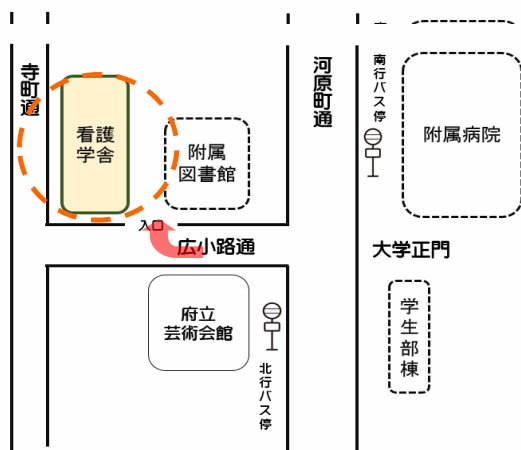

【交通案内】

市バス HPはこちら

■「府立医大病院前」下車、徒歩数分

■主要地点からのバスの系統(下記以外は、市バスHPで検索してください)

- ・JR京都駅 : 「4」「17」「205」
- ・京阪三条駅 : 「37」「59」
- ・四条河原町 : 「3」「4」「17」「205」
- ・市役所前 : 「3」「4」「17」「37」「59」「205」
- ・三条河原町 : 「3」「4」「17」「37」「59」「205」
- ・四条烏丸 : 「3」
- ・京阪出町柳駅 : 「3」「4」「17」
- ・烏丸今出川 : 「59」

市営地下鉄 HPはこちら

- 南北線 「今出川」下車、徒歩約15~20分
(「今出川」で市バス「59」が利用できます)
- 東西線 「二条烏丸」で南北線に乗り換え
あるいは、「市役所前」で下車し、市バスに乗り換え

京阪電車 HPはこちら

- 鴨東線「神宮丸太町」あるいは「出町柳」下車、徒歩約15分
- ・「神宮丸太町」からは、徒歩にて河原町丸太町(5分)で市バス(3・4・17・37・59・205)が利用できます
- ・「出町柳」からは市バス(3・4・17系統)が利用できます

会場へは公共交通機関にてお越し下さいますよう宜しくお願いいたします。

【会場案内】

<http://www.f.kpu-m.ac.jp/c/doc/gakka/access/index.html>

■交通案内
JR京都駅から市バス4・17・205系統で
「府立医大病院前」下車

会場へは公共交通機関にてお越し下さいますよう宜しくお願いいたします。